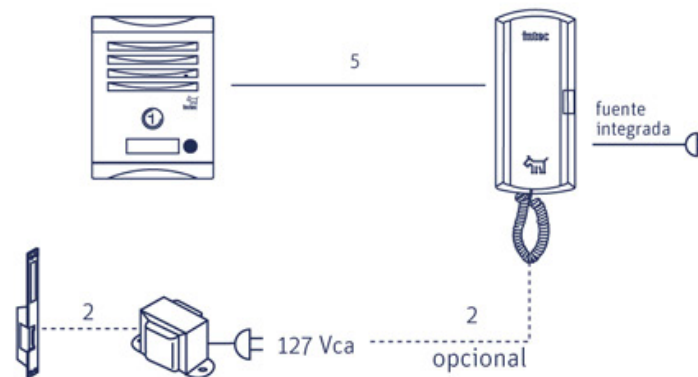

Diagrama unifilar número de hilos necesarios

CE-1 TCE-16
se venden por separado

abril - junio 2022 Precios sujetos a cambio sin previo aviso. Los paquetes de intecfón® cuentan con 5 años de garantía. Las imágenes contenidas en este catálogo son de carácter ilustrativo y pueden variar al producto final. 5