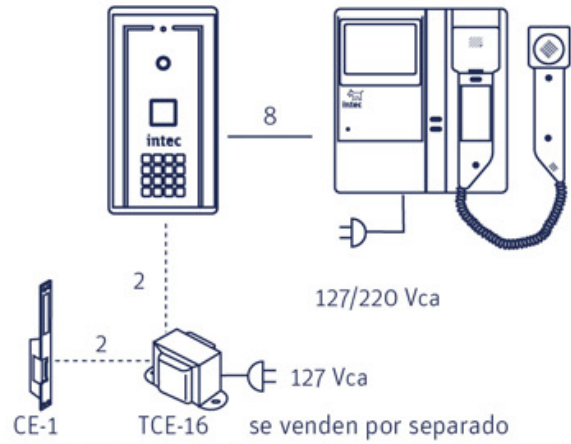

Diagrama unifilar número de hilos necesarios

abril - junio 2022 Precios sujetos a cambio sin previo aviso. Los paquetes de intecfón® cuentan con **5 años de garantía**. Las imágenes contenidas en este catálogo son de carácter ilustrativo **8** y pueden variar al producto final.