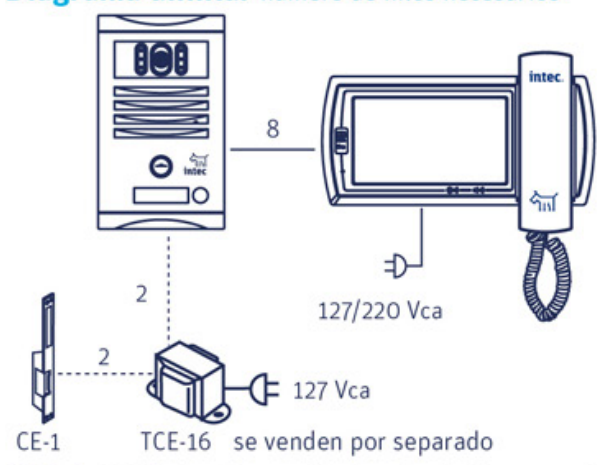

Diagrama unifilar número de hilos necesarios

abril - junio 2022 Precios sujetos a cambio sin previo aviso. Los paquetes de intecfón® cuentan con 5 años de garantía. Las imágenes contenidas en este catálogo son de carácter ilustrativo 10 y pueden variar al producto final.