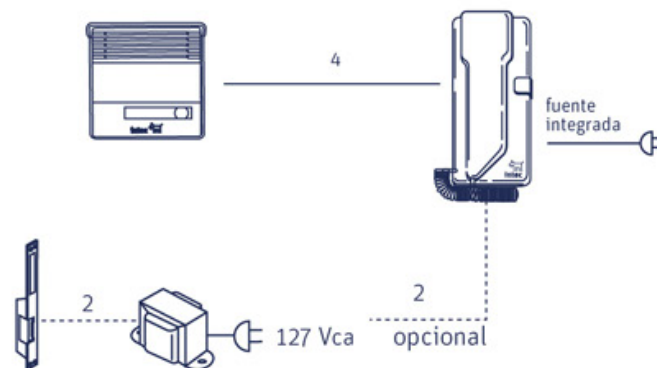

Diagrama unifilar número de hilos necesarios

CE-1 TCE-16
se venden por separado

abril - junio 2022 Precios sujetos a cambio sin previo aviso. Los paquetes de intecfón® cuentan con 5 años de garantía. Las imágenes contenidas en este catálogo son de carácter ilustrativo y pueden variar al producto final. **3**