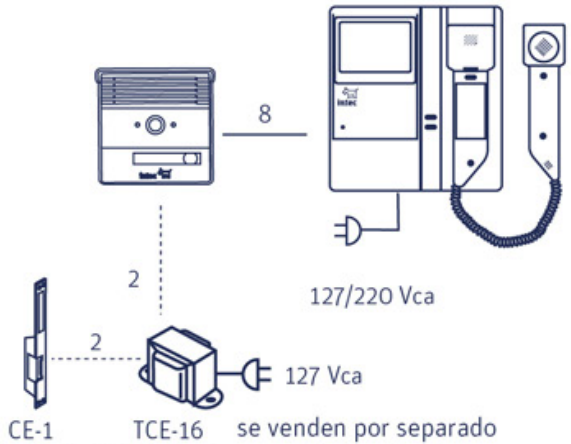

Diagrama unifilar número de hilos necesarios

abril - junio 2022 Precios sujetos a cambio sin previo aviso. Los paquetes de intefón® cuentan con 5 años de garantía. Las imágenes contenidas en este catálogo son de carácter ilustrativo y pueden variar al producto final. 7