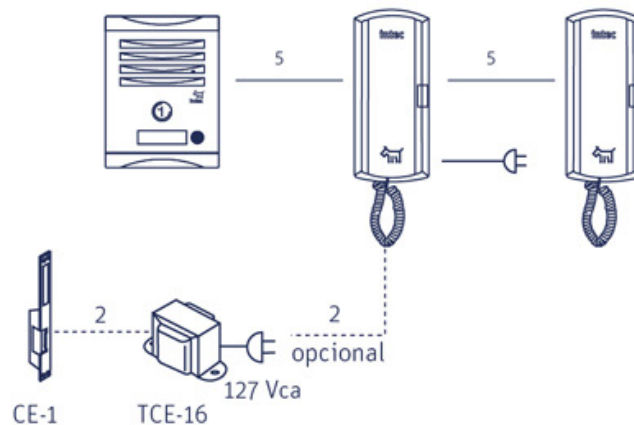

Diagrama unifilar número de hilos necesarios

CE-1 TCE-16
se venden por separado

abril - junio 2022 Precios sujetos a cambio sin previo aviso. Los paquetes de intecfón® cuentan con 5 años de garantía. Las imágenes contenidas en este catálogo son de carácter ilustrativo y pueden variar al producto final.