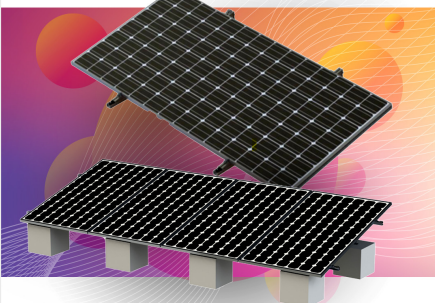

ENERGÍA

ESPECIAL

GRUNDFOS

SQ Flex

LA LÍNEA DE BOMBAS
QUE NACIÓ **100% SOLAR**

P PRECISI·N

**Herramienta Diseñada
para el Profesional**
Indispensable para sus instalacio-
nes

LONGI

con eficiencias de **hasta 99.8%** con microinversores

hoy miles

Growatt

¡Mayores Beneficios!

Conozca las nuevas versiones
Growatt

LONGi

**Simplifique la Complejidad
y Redefina el Concepto
Estético**

Módulos fotovoltaicos con la
tecnología de soldadura por
contacto

epcom
POWER LINE

**Cableado Fotovoltaico
Eficiente**

Cables fotovoltaicos, para una
energía sostenida

epcom
POWER LINE

**Potencia Sin Límites con
Montajes Epcom Powerline**

Un compromiso total con la calidad