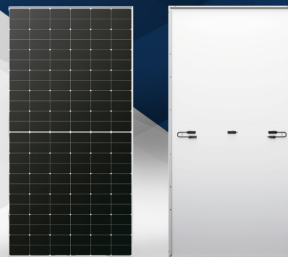

ENERGÍA

ESPECIAL

GRUNDFOS

SQ Flex

LA LÍNEA DE BOMBAS
QUE NACIÓ **100% SOLAR**

P PRECISI·N

**Herramienta Diseñada
para el Profesional**
Indispensable para sus instalacio-
nes

LONGI